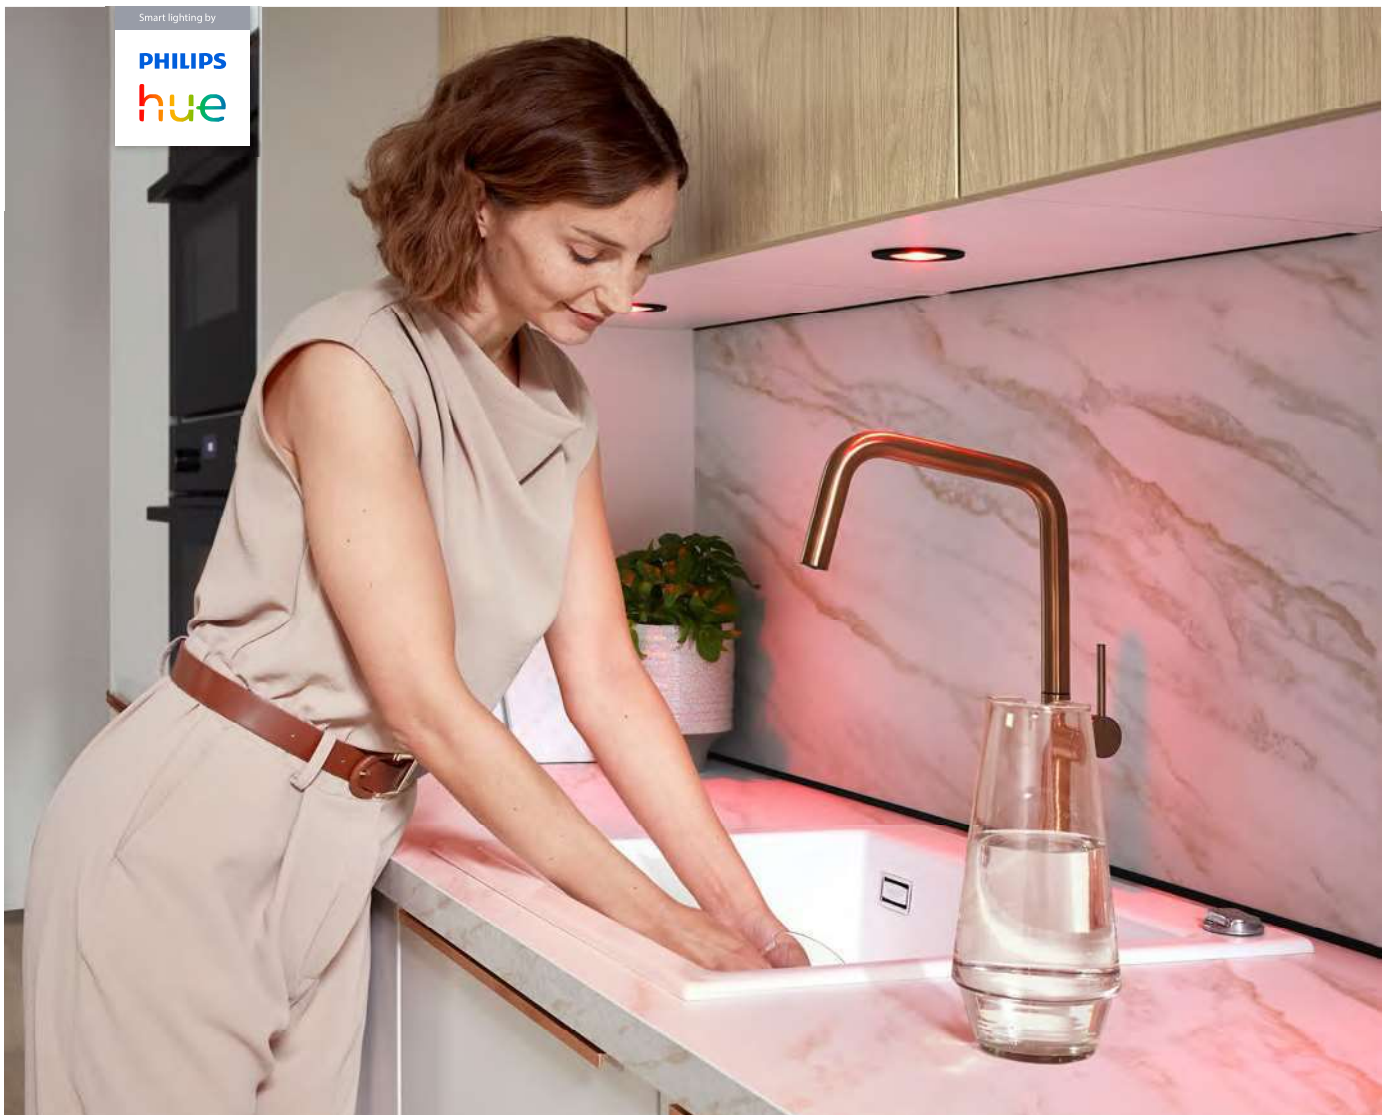

Smart lighting by

SOFTLINE

509 Laca, blanco mate perfecto
509 Laccato, blanco Perfect opaco

CONCEPTO DE ILUMINACIÓN INTELIGENTE

UN CONCETTO DI ILLUMINAZIONE SMART

Disfruta de una iluminación única en la cocina que se adapta a cada necesidad y ambiente. Junto con Philips Hue, líder del mercado de iluminación inteligente para el hogar*, hemos desarrollado las primeras luces empotradas en muebles Philips Hue especialmente para la cocina. Tanto si necesitas una luz de trabajo brillante para cocinar y preparar auténticas delicias como una luz ambiental para la cena, puedes controlar y regular la iluminación de forma inteligente mediante una aplicación o un comando de voz. Con Philips Hue Bridge, puedes configurar hasta 50 luces en tu casa, incluso en distintas habitaciones.

Provate un'esperienza di illuminazione unica nella vostra cucina, per ogni esigenza e per ogni stato d'animo! In collaborazione con Philips Hue, leader di mercato nel settore dell'illuminazione per smart home*, abbiamo sviluppato le prime luci da incasso Philips Hue appositamente per la cucina. Sia che abbiate bisogno di una luce da lavoro brillante per cucinare e preparare piatti deliziosi o di un'illuminazione d'atmosfera per la cena: controllate e regolate la vostra illuminazione in modo intelligente tramite app o comando vocale. Con Philips Hue Bridge è possibile impostare fino a 50 luci in casa, anche in stanze diverse.